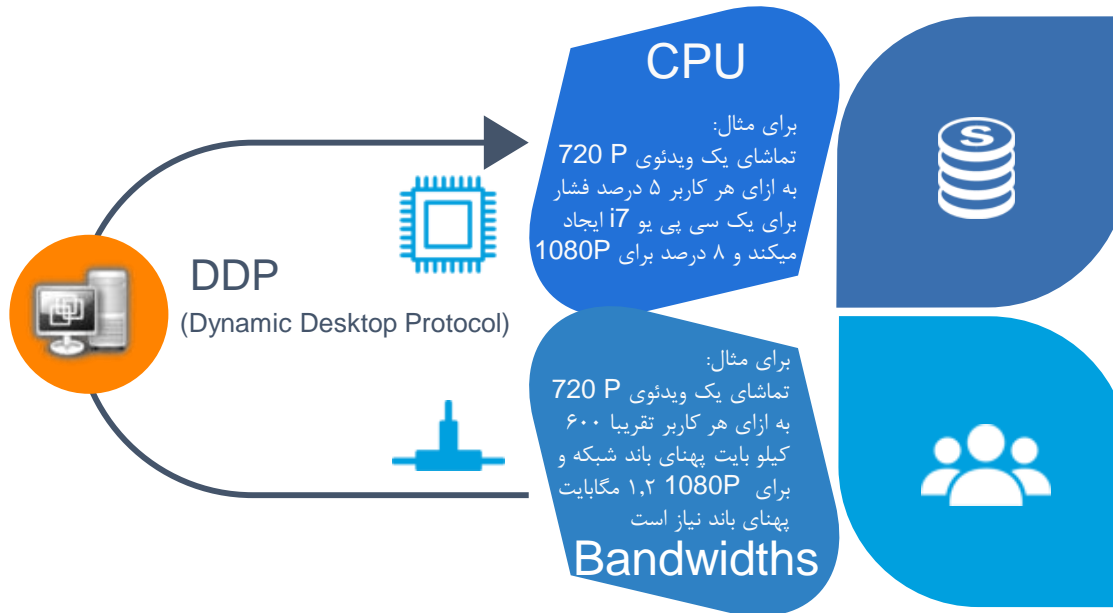

Dynamic Desktop Protocol (DDP)

vCloudPoint zero clients utilize its innovative Dynamic Desktop Protocol for remote desktop display. This protocol is purpose-built for zero clients and is designed to make efficient use of the network bandwidth and host resources, delivering a user experience that is equivalent to or even better than a business PC.

یک کامپیوتر کم ارزش معمولی در اختیار چندین نفر

وقتیکه با استفاده از تکنولوژی **DDP** صرفاً پیکسل های داینامیک (پیکسل هایی که تغییر میکنند) در شبکه منتقل میشوند ، ترافیک شبکه کمتر از حالت معمول (استفاده از سی پی سی برای هر نفر) خواهد بود و با داشتن دستکتابی روان و بی تاخیر و فشاری کمتر بر روی سی پی یو، تجربه ای متفاوت از دیگر زیرو کلاینت ها خواهید داشت.