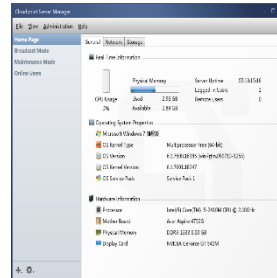

در باره نرم افزار مدیریتی

یک رابط کاربری بسیار ساده

vMatrix

یک مرکز مدیریت قوی!

یک و فقط یک نرم افزار مدیریتی یکپارچه با کاربری آسان که به شما امکان مدیریت، نظارت و کنترل آنلاین کاربران را از هر مکان میدهد. تمامی این امکانات را به سده ترین شکل برای شما مهیا کرده ایم.

مدیریت
خصوصی
کاربران

ابزار چت و نظارت و
کنترل

نمایی از پیکر
بندی کامپیوتر مادر
برای کاربر

سیاست گذاری برای
کاربران