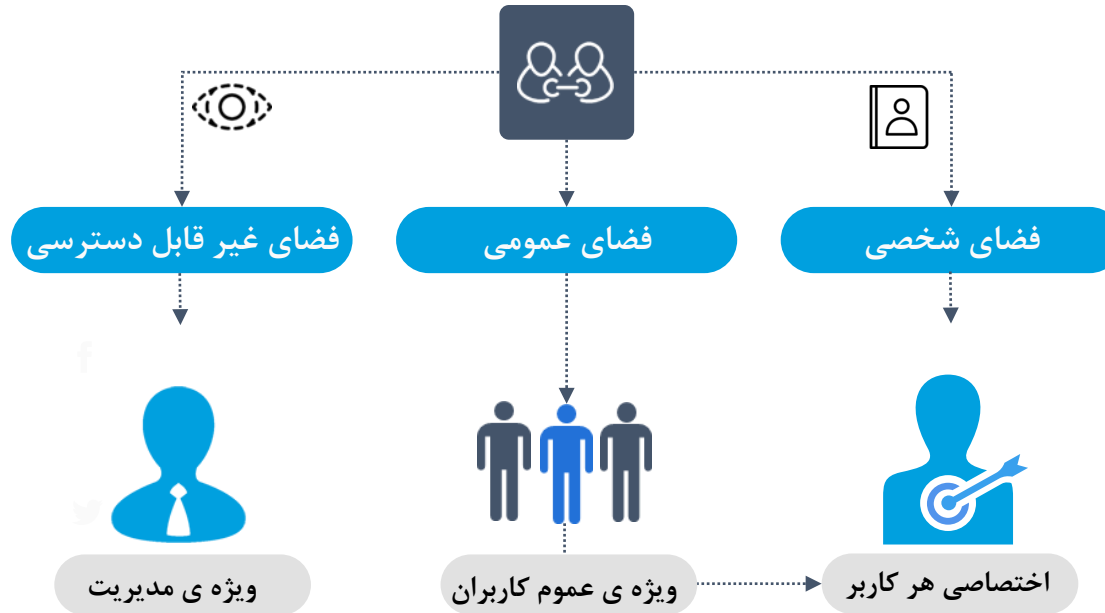

جدا سازی ایمن و مطمئن فضای کاری کاربران

از اطلاعات طبقه بندی شده و یا شخصی و یا محرمانه خود به بهترین نحو محافظت کنید!

بیکر بندی فضاهای ذخیره سازی