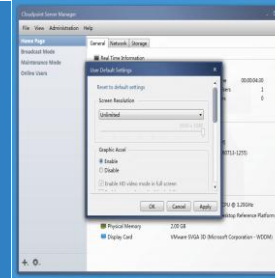

مدیریت
خصوصی
کاربران

ابزار چت و نظارت و
کنترل